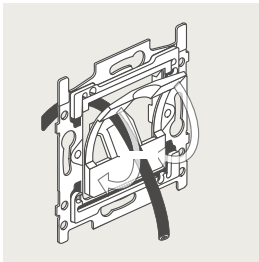

D.1

D.2

D.3

D.4

D.5

D.6

De meest recente informatie vind je op www.niko.eu