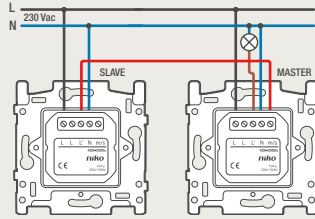

B. Eén lichtkring met meerdere detectiepunten
In dit geval is er sprake van een master en een slave.
Je kunt maximaal acht slaves aansluiten op één master.
Sluit de slave(s) aan op de master volgens onderstaand aansluitschema: