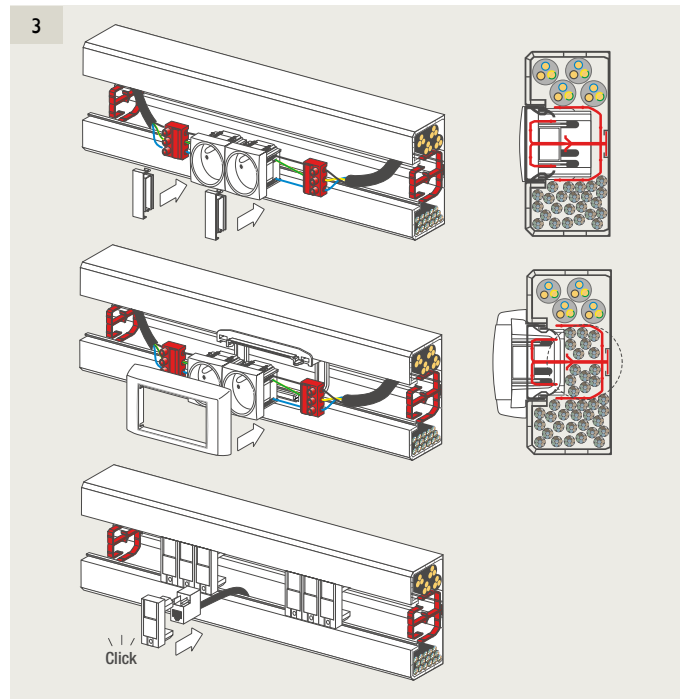

110 x 50 mm	160 x 50 mm
230 Vac 3 x 2,5 mm²	ZONE 1	7	7
	ZONE 2	4	4
UTP ø 6 mm	ZONE 1	21	24
	ZONE 2	12	14
FTP ø 8 mm	ZONE 1	15	16
	ZONE 2	8	7
ZONE 1		1250 mm²	1250 mm²
ZONE 2		662 mm²	662 mm²

3