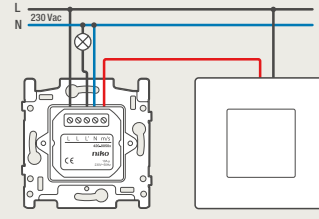

C. Gebruik van een externe drukknop of schakelaar
Je sluit een externe drukknop of schakelaar aan op de inbouwbeveiligingsmelder als je het toestel ook manueel moet kunnen bedienen. Je kunt de drukknop of schakelaar zowel op de master als op een slave aansluiten. Volg onderstaand aansluitschema om de drukknop of schakelaar aan te sluiten: