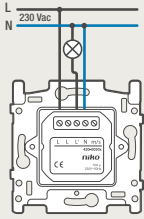

Bewegingsmelder XXX-7801X: 180° met schakelcontact 10 A, 230 V, 8 m

A. Eén lichtkring met één detectiepunt
Sluit de inbouwbeveiligingsmelder en de belasting aan volgens onderstaand aansluitschema: