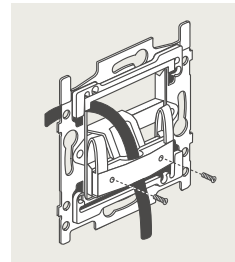

D.1

D.2

D.3

D.4

D.5

D.6

De meest recente informatie vind je op www.niko.eu