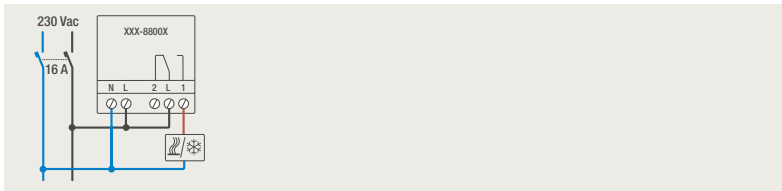

Elektronische analoge thermostaat XXX-8800X

Blinde afsluitplaat met trekcontlasting 170-00900

De trekcontlasting voldoet aan de EN60669-1 annex B-norm voor volgende kabels (deze lijst is niet limitatief):

H03VVH2-F	2 x 0,75 mm²
H05VV-F	3 x 0,75 mm²
H03VV-F	2 x 0,75 mm²
Telefoonkabel