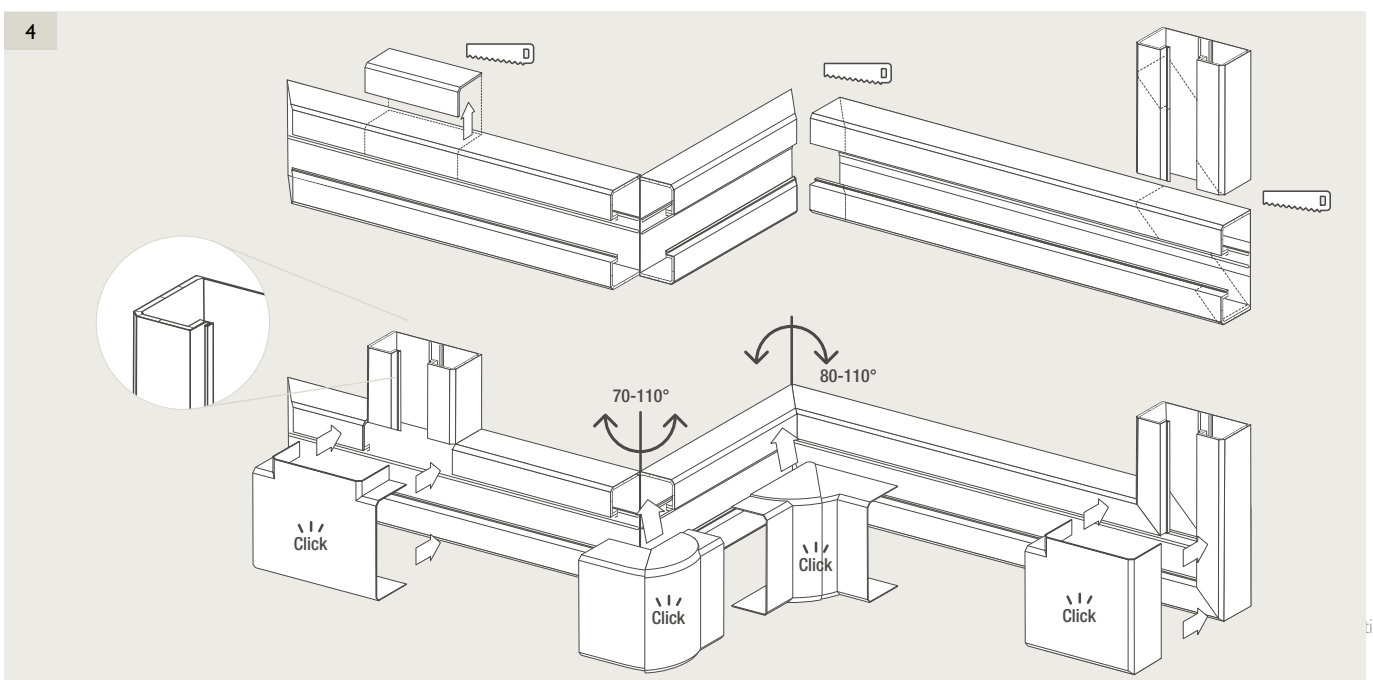

2

		110 x 50 mm	160 x 50 mm
230 Vac 3 x 2,5 mm²	ZONE 1	7	7
	ZONE 2	4	4
UTP ø 6 mm	ZONE 1	21	24
	ZONE 2	12	14
FTP ø 8 mm	ZONE 1	15	16
	ZONE 2	8	7
ZONE 1		1250 mm²	1250 mm²
ZONE 2		662 mm²	662 mm²

3

4