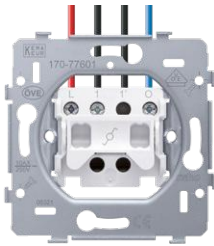

VOORDELEN

Snel en gemakkelijk geïnstalleerd

- alle aansluitklemmen zitten aan de bovenzijde van de sokkel
 - je stript en knipt alle draden eenvoudig op gelijke lengte
 - je hebt meer plaats om de draden te plooien en het mechanisme in de inbouwdoos te plaatsen
- aansluitschema, schakelsymbool en klemidentificatie in onuitwisbare inkt
- gemakkelijk op de sokkel af te meten ontmantelingslengte
- klauw- en schroefbevestiging
- klemcapaciteit: 2 x 2,5 mm²/klem